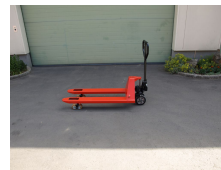

HARRER

STAPLERVERKAUF & SERVICE

Pramac GS 25S4 RA

Tragkraft: 2500 kg
Hubhöhe: 200 mm
Baujahr: 2019
Antriebsart: Handbetrieb
Tech. Zustand: Neu
Optischer Zustand: Neu
Gabellänge: 1150 mm

Com Nr.: H02

Extras:

Tandem Bereifung vorne

Preis: 300,00 € (zzgl. MwSt.) (Zwischenverkauf vorbehalten)