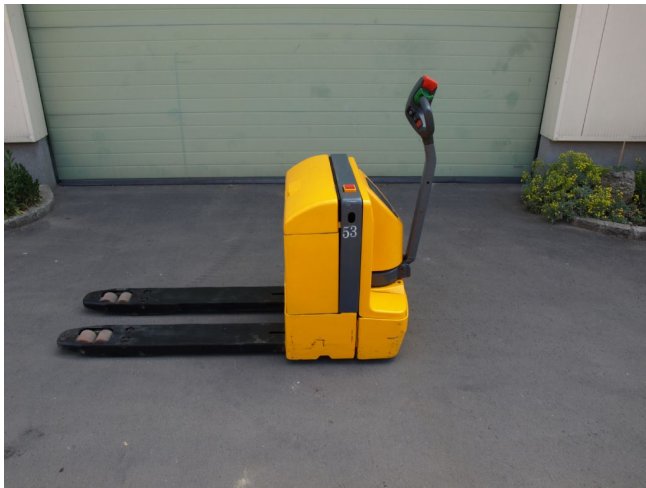

HARRER

STAPLERVERKAUF & SERVICE

Jungheinrich EJE 220

Tragkraft: 2000 kg
Hubhöhe: 210 mm
Bauhöhe: 860 mm
Baujahr: 2000
Betriebsstunden: 5685
Antriebsart: Elektro
Tech. Zustand: gut
Optischer Zustand: sehr gut
Gabellänge: 1150 mm

Com Nr.: P53

Batterie: 24V, 180Ah, 80 - 100%

Extras:

Preis: 2.500,00 € (zzgl. MwSt.) (Zwischenverkauf vorbehalten)